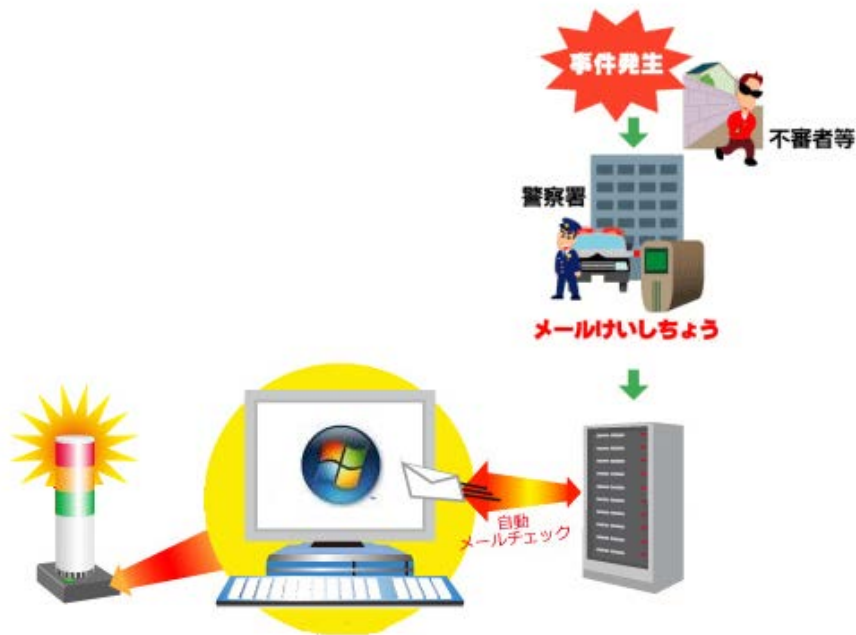

あんぜん・あんしんシステム ご提案書

～不審者情報・災害情報の迅速な把握のために～

システムの目的

- 日々治安が悪化しつつある昨今、どの様に家族や子ども達を守って行くかが急務となっております。また、昨年の東日本大震災での地震や津波などの自然災害やゲリラ豪雨などの異常気象・原子力災害などの発生情報をいち早く取得し職場や学校内で共有する必要があります。
- 本ご提案では、無償で利用できる【メールけいしちょう】と【YAHOO!Japan 防災速報】のメール配信システムを活用し、パソコンの前に居なくとも緊急メールの受信を知らせる『警報ランプ装置』とパソコンの組み合わせにより重要情報をいち早く取得・共有できることを目的としております。

システムの概要

- 不審者情報等の取得・共有

- ①警視庁「メールけいしちょう」から、選択登録した防犯・事件情報が登録メールアドレスに届きます。(契約プロバイダメールサーバ)
- ②あんぜん・あんしんシステムクライアントパソコンで「自動的」にメールをチェックします。
- ③受信メールの内容の緊急度によって「警告灯」が【音】と【ランプ】で、パソコンのそばに居なくともメール受信を知らせます。
- ④学校や家庭・職場内で、情報を拡散してください。

- 災害情報の取得・共有

- ①Yahoo!Japan「防災速報」から、選択登録した防災情報が登録メールアドレスに届きます。(契約プロバイダメールサーバ)
- ②あんぜん・あんしんシステムクライアントパソコンで「自動的」にメールをチェックします。
- ③受信メールの内容の緊急度によって「警告灯」が【音】と【ランプ】で、パソコンのそばに居なくともメール受信を知らせます。
- ④学校や家庭・職場内で、情報を拡散してください。

『メールけいしちょう』のご案内

・「メールけいしちょう」とは？

警視庁では、各地域で発生した『犯罪発生情報』や犯罪を防ぐために必要な『防犯情報』等をメールでお知らせします。

また、お知らせした事件や不審者情報に対して、皆さんからの情報を受け取ることができるようになっています。

・「メールけいしちょう」の特長

1. 事件などの情報をタイムリーに提供します。
2. 事件などの発生場所付近を地図情報でも配信します。
3. 配信した事件や不審者情報に対して、登録者からの情報提供が可能です。
4. パソコンから簡単に登録手続きが可能です。
5. 登録者は、配信情報を自由に選択できます。